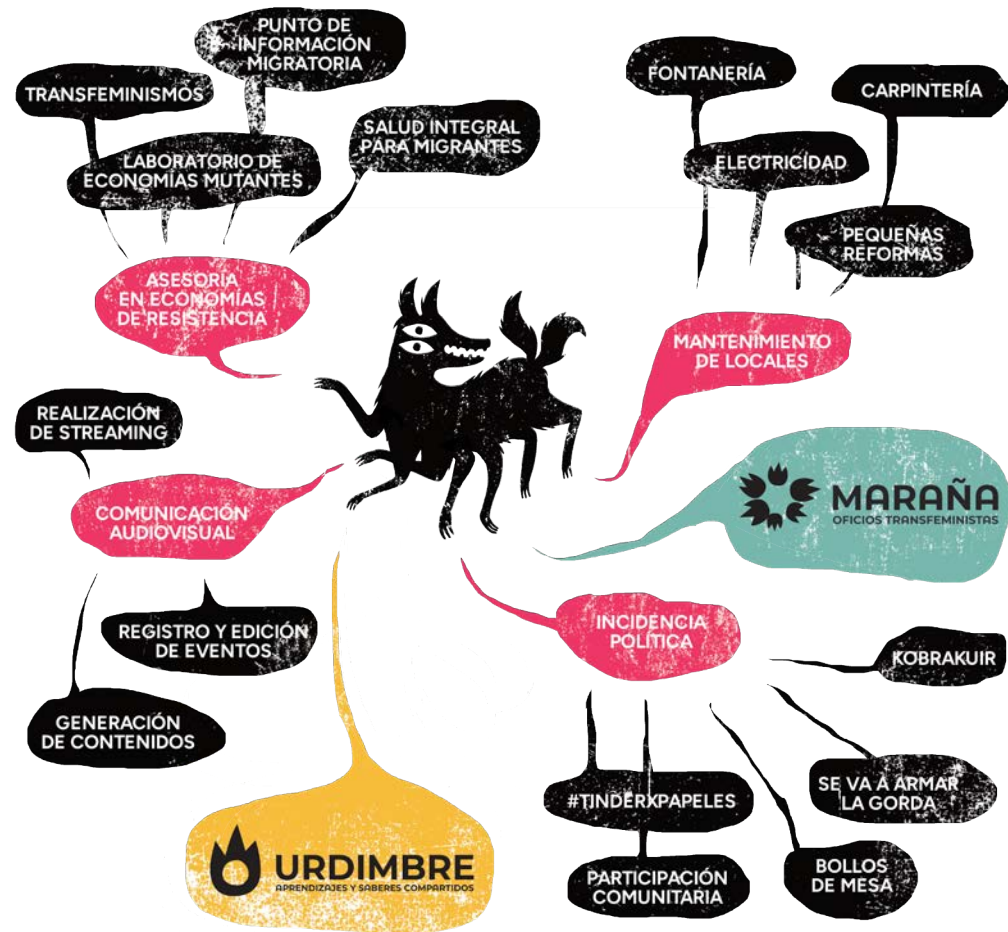

¿qué hacemos?

Urdimbre es un espacio donde compartir conocimientos, que a su vez fortalecen la red de apoyo mutuo, a partir del intercambio y la puesta en valor de saberes no reglados, formales o académicos.

Ofrecemos varios talleres, todos impartidos por mujeres y disidencias, muchas de ellas migras. Priorizamos oficios históricamente masculinizados, como mecánica, carpintería, electricidad o producción musical y brindamos capacitaciones para la inclusión laboral, como alfabetización digital y diseño de páginas web.

Todo el material de archivo y los recursos generados se pueden encontrar en urdimbre.lacreatura.org

Maraña es un catálogo virtual de oficios que visibiliza proyectos laborales desarrollados por mujeres y disidencias, sobre todo en áreas tradicionalmente masculinizadas. A través de la plataforma marana.app, se pueden ofrecer y buscar servicios, oficios y saberes que trabajan con perspectiva transfeminista, fomentando así su autonomía laboral.

Además de visibilizar e interconectar iniciativas a través de la plataforma, activamos encuentros presenciales para fortalecer las redes y impulsar el intercambio de proyectos laborales, experiencia y saberes.